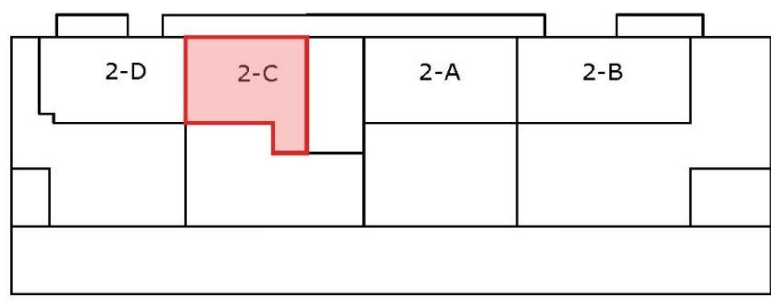

- clôtures

EXTRA

- Elevator

PROPERTY GALLERY

2-C	
VIVIENDA 2 DORMITORIOS	
ESTANCIAS	SUPERFICIE
SUP CONST VIVIENDA	75,50
SUP ZONAS COMUNES	9,50
SUP TERRAZA	83,30
SUP SOLARIUM	73,00
TOTAL	241,30

2-C	
VIVIENDA 2 DORMITORIOS	
ESTANCIAS	SUPERFICIE
SUP CONST VIVIENDA	75,50
SUP ZONAS COMUNES	9,50
SUP TERRAZA	83,30
SUP SOLARIUM	73,00
TOTAL	241,30