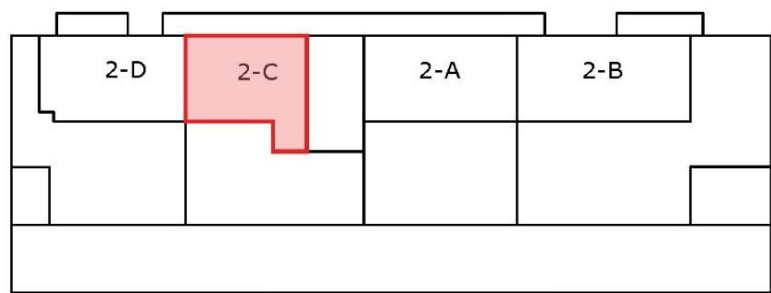

- clôtures

EXTRA

- Elevator

PROPERTY GALLERY

2-C	
VIVIENDA 2 DORMITORIOS	
ESTANCIAS	SUPERFICIE
SUP CONST VIVIENDA	75,50
SUP ZONAS COMUNES	9,50
SUP TERRAZA	83,30
SUP SOLARIUM	73,00
TOTAL	241,30

2-C	
VIVIENDA 2 DORMITORIOS	
ESTANCIAS	SUPERFICIE
SUP CONST VIVIENDA	75,50
SUP ZONAS COMUNES	9,50
SUP TERRAZA	83,30
SUP SOLARIUM	73,00
TOTAL	241,30