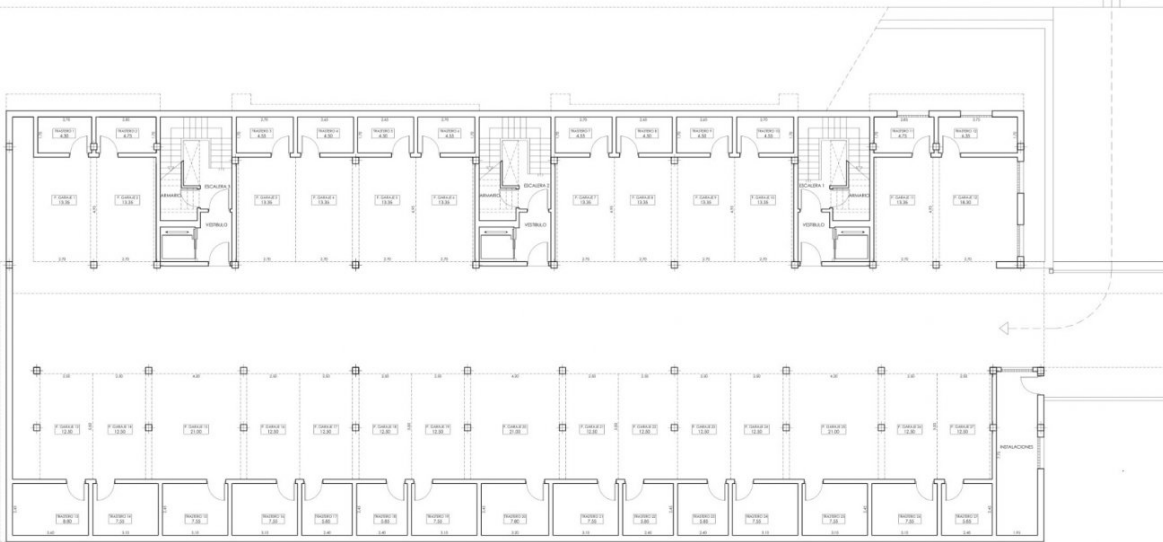

SUPERFICIE ÚTIL VIVIENDA	59.20
SUPERFICIE ÚTIL LAVADERO	3.55
SUPERFICIE ÚTIL TERRAZA	62.00
SUPERFICIE JARDÍN PRIVADO	17.00

SUPERFICIE CONSTRUIDA VIVIENDA	67.31
SUPERFICIE CONSTRUIDA EL.COMUNES	1.80
TOTAL SUPERFICIE CONSTRUIDA	69.11

PLANTA	0
--------	---

SUPERFICIE ÚTIL VIVIENDA	59.20
SUPERFICIE ÚTIL LAVADERO	3.55
SUPERFICIE ÚTIL TERRAZA	62.00
SUPERFICIE JARDÍN PRIVADO	21.00

SUPERFICIE CONSTRUIDA VIVIENDA	67.31
SUPERFICIE CONSTRUIDA EL.COMUNES	1.80
TOTAL SUPERFICIE CONSTRUIDA	69.11

DISTRIBUCIÓN.
PLANTA SÓTANO.

0 2 4 6 8 10

DISTRIBUCIÓN.
PLANTA BAJA.

0 2 4 6 8 10

DISTRIBUCIÓN.
PLANTA PRIMERA.

DISTRIBUCIÓN.
PLANTA CUBIERTAS.

"OUR EXPERIENCE IS YOUR GUARANTEE"