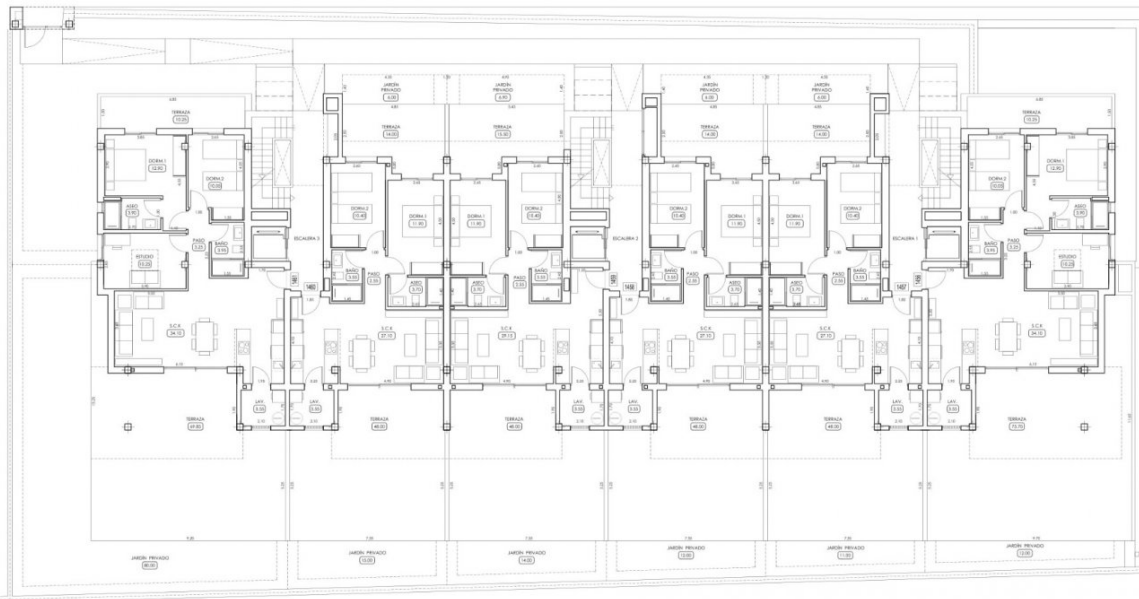

PLANTA	0
--------	---

SUPERFICIE ÚTIL VIVIENDA	59.20
SUPERFICIE ÚTIL LAVADERO	3.55
SUPERFICIE ÚTIL TERRAZA	62.00
SUPERFICIE JARDÍN PRIVADO	21.00

SUPERFICIE CONSTRUIDA VIVIENDA	67.31
SUPERFICIE CONSTRUIDA EL.COMUNES	1.80
TOTAL SUPERFICIE CONSTRUIDA	69.11

DISTRIBUCIÓN.
PLANTA SÓTANO.

0 2 4 6 8 10

DISTRIBUCIÓN.
PLANTA BAJA.

0 2 4 6 8 10

DISTRIBUCIÓN.
PLANTA PRIMERA.

DISTRIBUCIÓN.
PLANTA CUBIERTAS.

"OUR EXPERIENCE IS YOUR GUARANTEE"