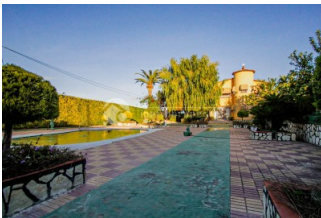

DESCRIPTION

Espectacular villa en una ubicación privilegiada de Albir Descubre esta exclusiva villa situada en una de las zonas más deseadas de Albir, ideal para quienes buscan lujo, comodidad y privacidad. La propiedad se encuentra en una extensa parcela que ofrece múltiples espacios para el disfrute y relajación. El jardín es un verdadero oasis, con una piscina exterior perfecta para los días soleados y una piscina climatizada que permite disfrutar del agua durante todo el año. Además, cuenta con una amplia zona de aparcamiento que asegura comodidad para varios vehículos. La vivienda, diseñada con un estilo funcional, se distribuye en dos plantas conectadas por una escalera interior. En la planta principal, encontrarás un acogedor hall de entrada que da paso al salón-comedor, una cocina totalmente equipada, y una terraza exterior ideal para disfrutar del aire libre. La casa dispone de 4 amplios dormitorios, perfectos para familias o invitados, y 3 baños diseñados con materiales de alta calidad. Entre sus comodidades destacan una terraza con sauna privada, pensada para momentos de relajación, y una amplia terraza exterior con vistas a la parcela. Gracias al tamaño excepcional del terreno, existe la posibilidad de construir inmuebles adicionales, lo que